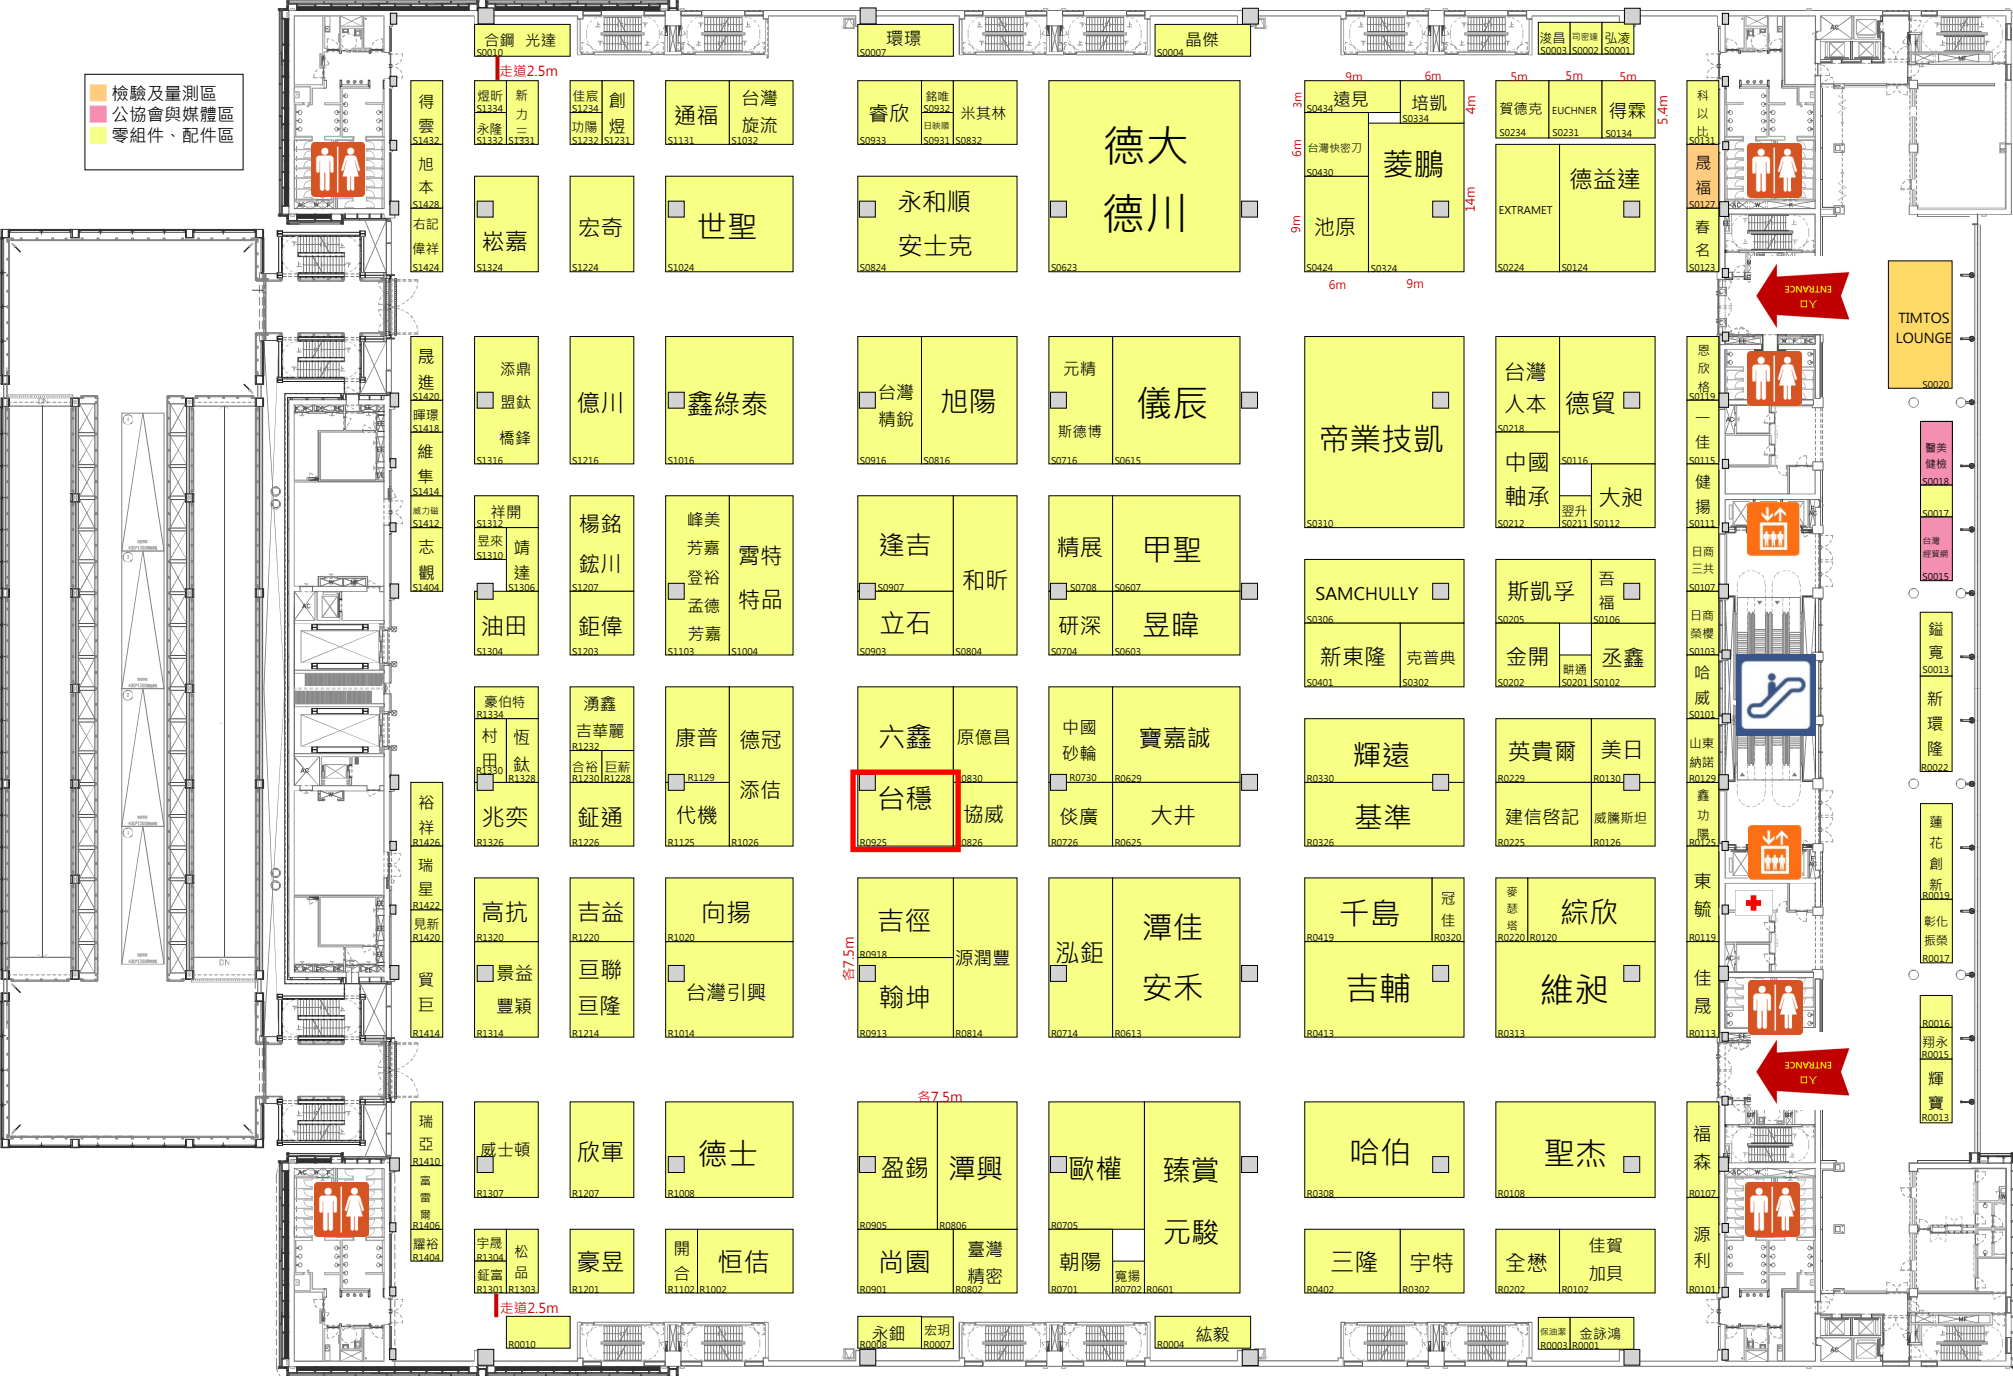

- 檢驗及量測區
- 公協會與媒體區
- 零組件、配件區

台北南港展覽館2館
Taipei Nangang Exhibition Center, Hall 2
四樓平面圖
4th Floor Plan